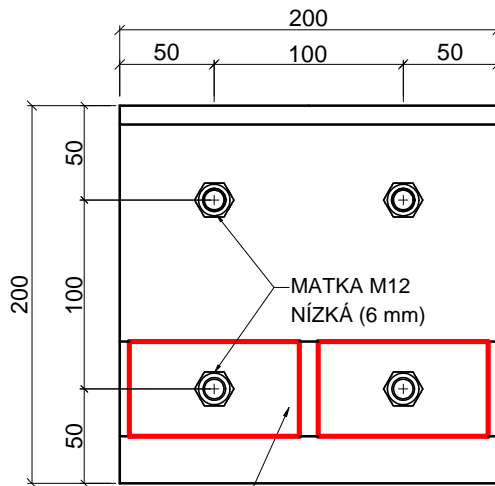

ŘEZ BLOKEM

POHLED ZADNÍ

OCELOVÁ DESKA 90 x 50 x 8 mm

POHLED PŘEDNÍ