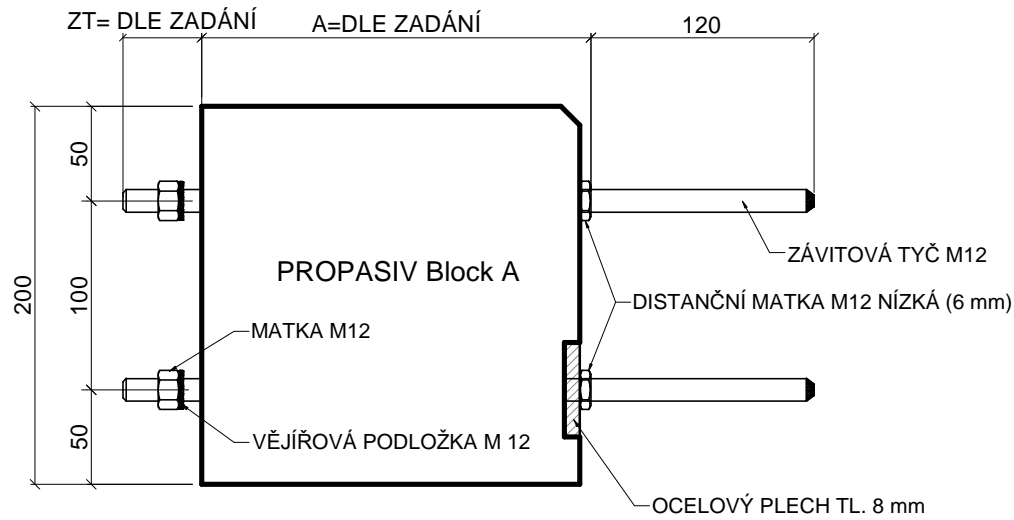

ŘEZ BLOKEM

POHLED ZADNÍ

OCELOVÁ DESKA 90 x 50 x 8 mm

POHLED PŘEDNÍ